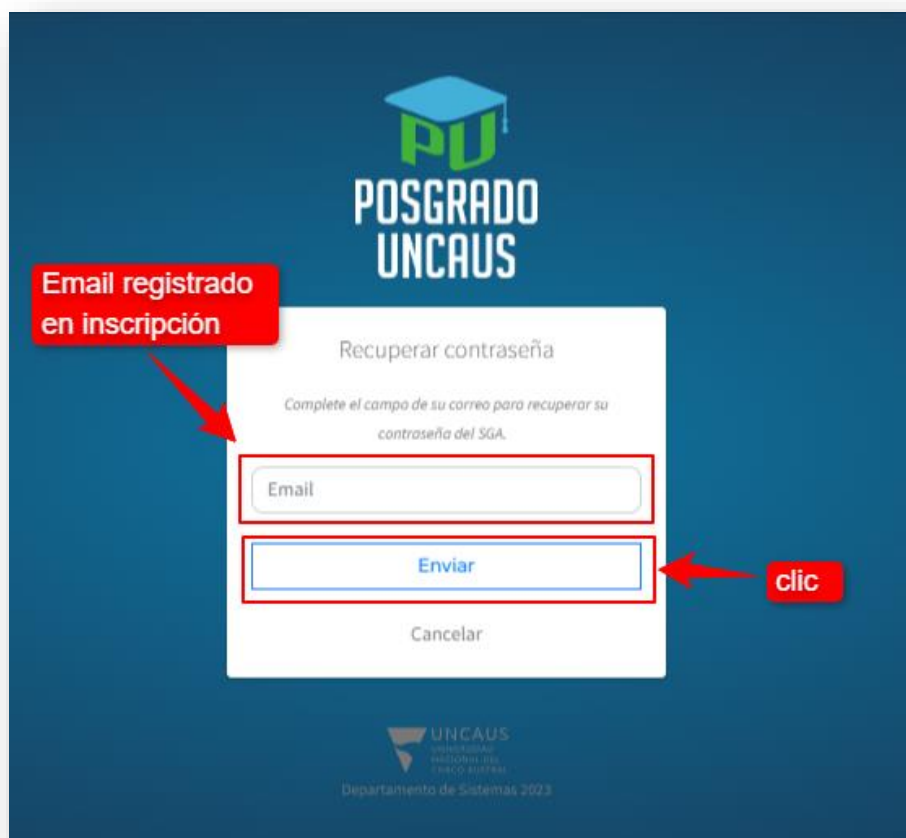

Guía para generar contraseña en SGA

Posgrado 2024

Acceder desde un navegador web al Sistema

<https://sga.uncaus.edu.ar/posgrado/ingresar>

Guía para generar contraseña en SGA Posgrado 2024

INGRESAR

CLIC

PU
POSGRADO
UNCAUS

Ingrese su Número de Documento

Número **DNI**

Buscar

Cancelar

PU
POSGRADO
UNCAUS

Recuperar contraseña

Complete el campo de su correo para recuperar su contraseña del SGA.

Le enviamos un correo con las instrucciones para generar o restablecer su contraseña.