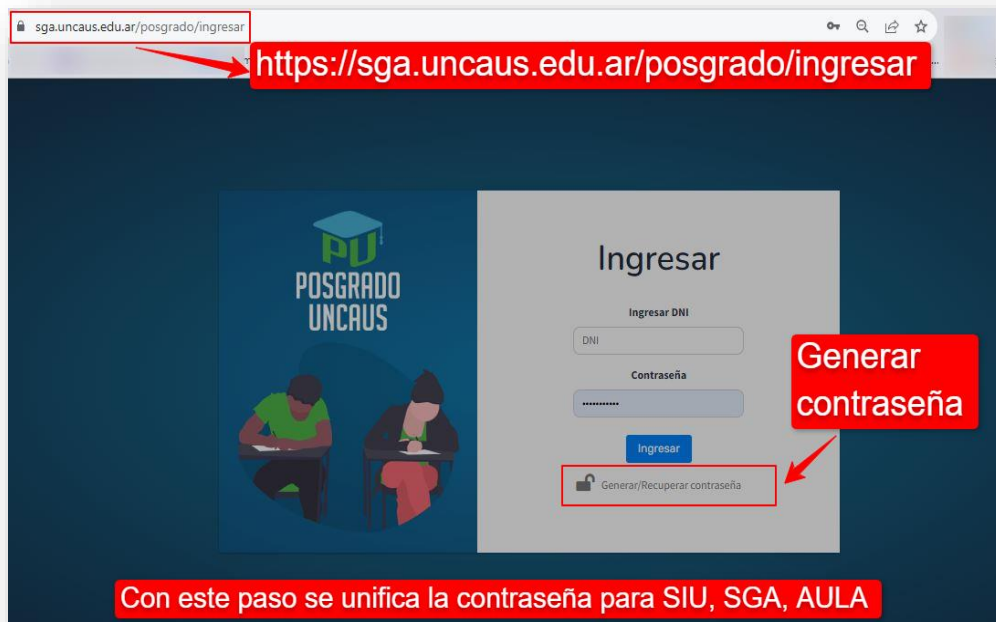

Guía para generar contraseña en SGA

Posgrado 2024

Acceder desde un navegador web al Sistema

<https://sga.uncaus.edu.ar/posgrado/ingresar>

Guía para generar contraseña en SGA Posgrado 2024

INGRESAR

CLIC

PU
POSGRADO
UNCAUS

Ingrese su Número de Documento

Número **DNI**

Buscar

Cancelar

PU
POSGRADO
UNCAUS

Recuperar contraseña

Complete el campo de su correo para recuperar su contraseña del SGA.

Le enviamos un correo con las instrucciones para generar o restablecer su contraseña.